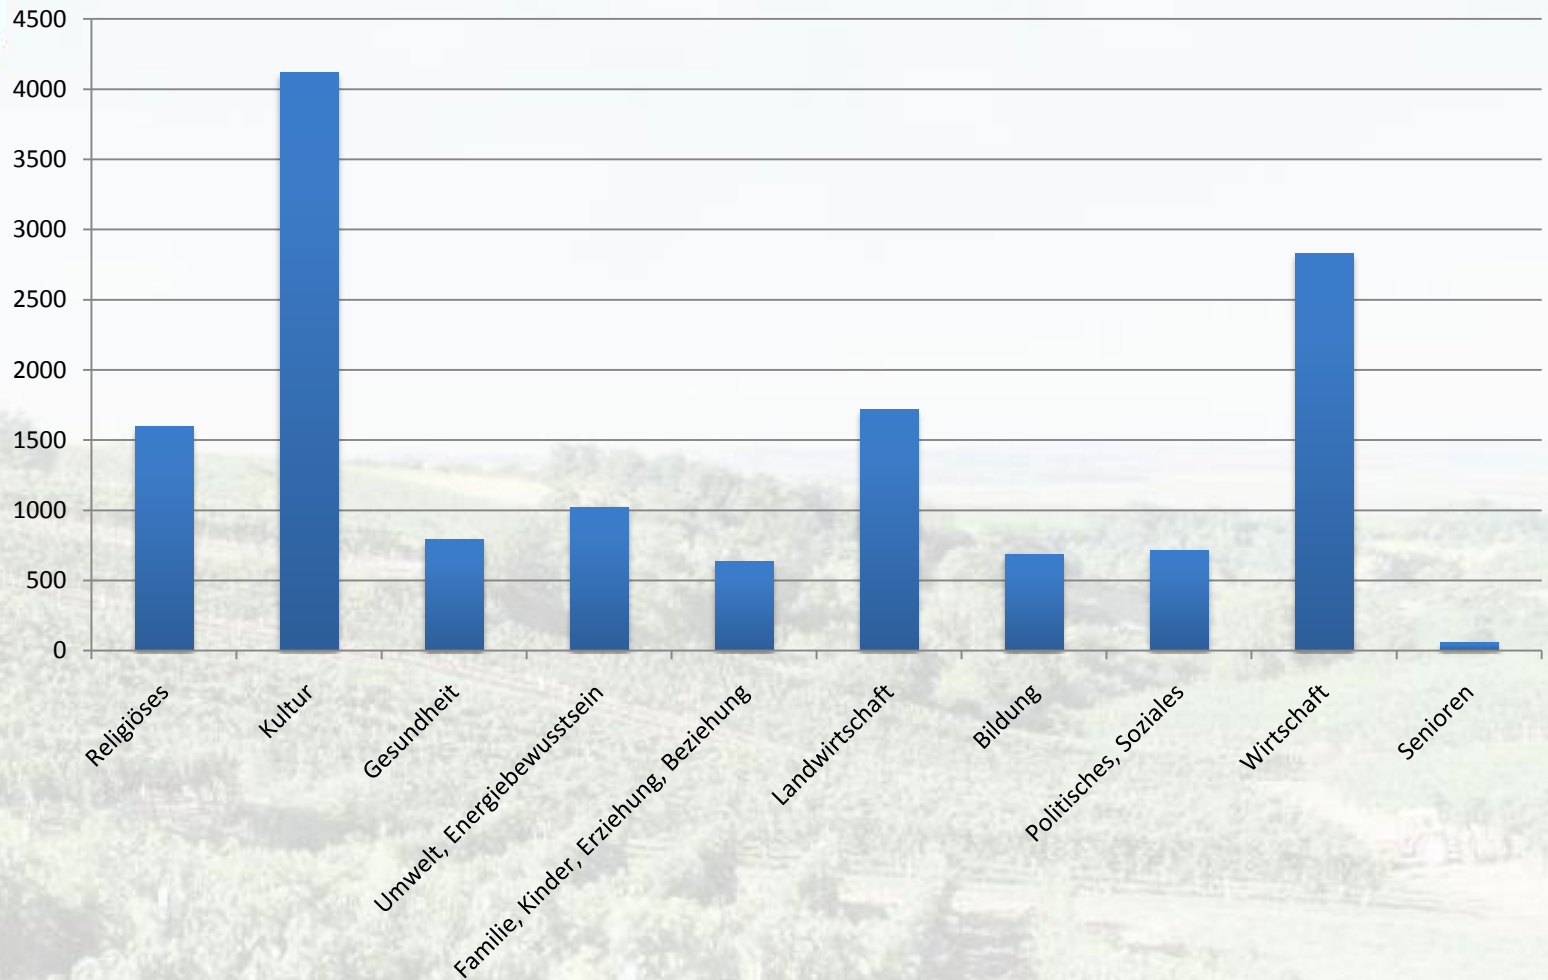

Bildungsveranstaltungen 2009

Lernende Region Weinviertel-Manhartsberg

Lernende Region

Regelmäßige, engagierte Zusammenarbeit
möglichst vieler Organisationen und
Menschen aus der Region,
um Bildungsprozesse anzuregen und zu
ermöglichen!

Katholische Frauenbewegung

Rotes Kreuz

Umweltberatung

Kaminski (Tattoo Messe)

Mercur Messen (Haus und Heim Baumesse)

Arge Bäuerinnen

BHW NÖ

BHW Retzbach

Frauen für Frauen

Gesundes NÖ

Wifi Mistelbach

MEB Institut

RIZ Hollabrunn

Sprachschule

VHS Urania

Bildungsangebot 2009 in der LEADER-Region Weinviertel-Manhartsberg

Anteil der Teilnehmer pro Kategorie in der LEADER-Region Weinviertel-Manhartsberg 2009

Anzahl der Teilnehmer pro Kategorie in der LEADER-Region Weinviertel-Manhartsberg 2009

Teilnehmer insgesamt im Jahr 2009