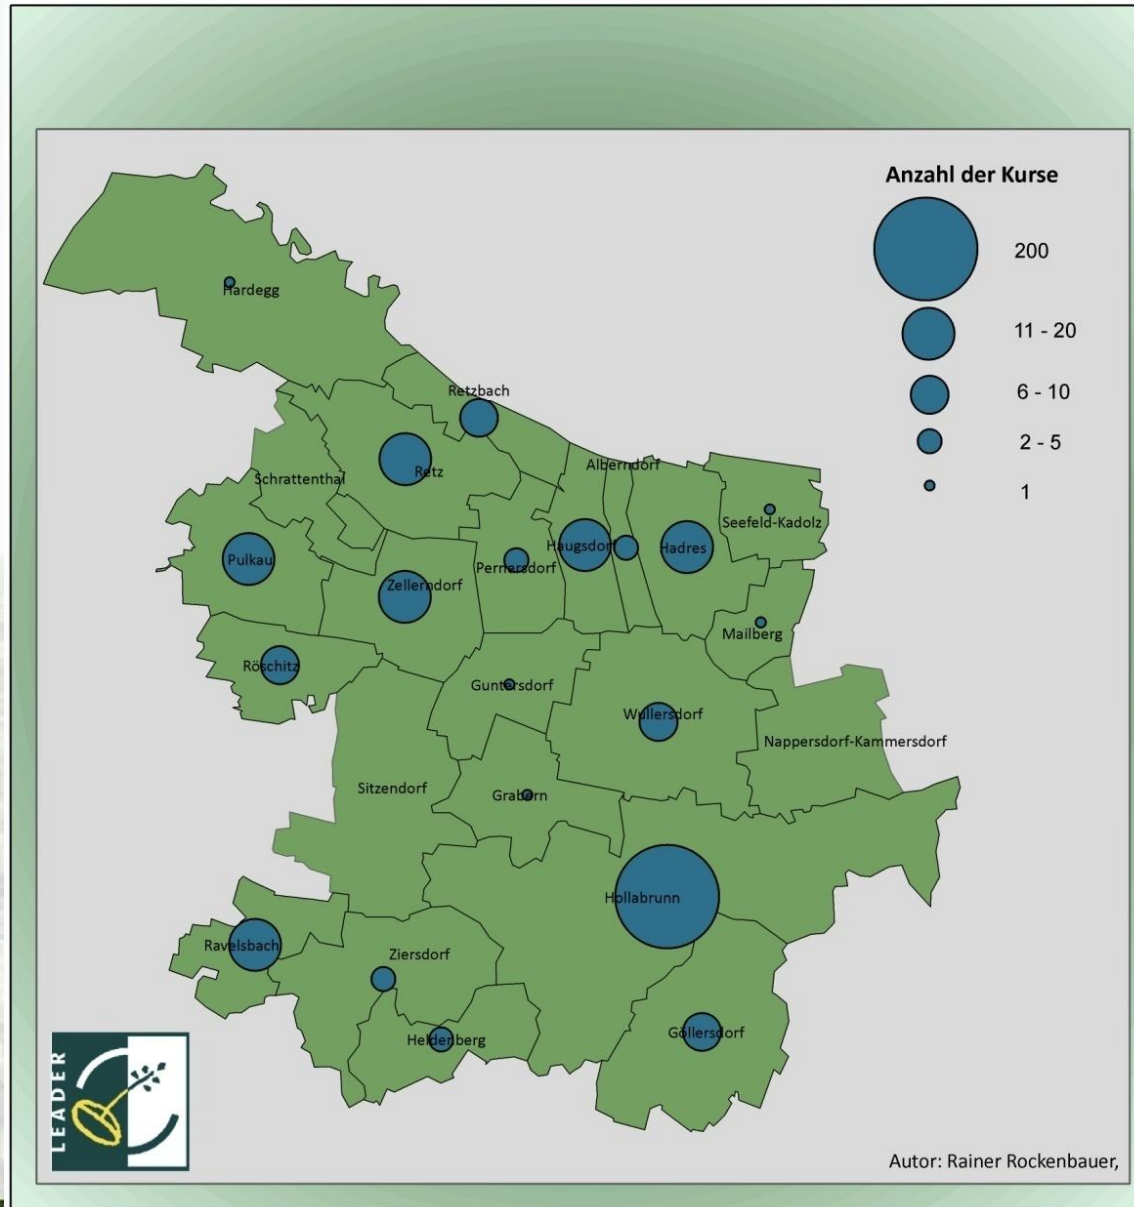

Bildungsveranstaltungen 2009

Lernende Region Weinviertel-Manhartsberg

Lernende Region

Regelmäßige, engagierte Zusammenarbeit
möglichst vieler Organisationen und
Menschen aus der Region,
um Bildungsprozesse anzuregen und zu
ermöglichen!

Anteil der Teilnehmer pro Kategorie in der LEADER-Region Weinviertel-Manhartsberg 2009

Anzahl der Teilnehmer pro Kategorie in der LEADER-Region Weinviertel-Manhartsberg 2009

Teilnehmer insgesamt im Jahr 2009

16456

Bildungsinhalte

Umfrage 2009 – LEADER Weinviertel Manhartsberg

Teilnehmer / Bildungssparte / Anbieter

	Bildung	Gesundheit	Kultur	Landwirtschaft	Politik	Umwelt	Wirtschaft	Familie, Beziehung	Religiöses
LFS Hollabrunn/Landimpulse	27			25			51		
Arge Bäuerinnen	34	93	178	12					
BBK Hollabrunn		18	110	1564	53	139	27		
BHW NÖ	26								
BHW Ravelsbach		73	210		175				
BHW Retzbach	88		17					17	134
Frauen für Frauen	-	15						290	
Gesunde Gemeinde Alberndorf		20							
Gesundes NÖ		80							
Hamburger Fernhochschule							22		
Hilfswerk Hollabrunn	10							90	
Kaminski (Tattoo Messe)			1600						
Katholisches Bildungswerk	189	45	3354	65	449	25	70	199	1126
Katholische Frauenbewegung								17	50
MEB Institut		37						20	
Mercur Messen (Haus und Heim Baumesse)							2500		
RIZ Hollabrunn							65		
Rotes Kreuz		357							
Sprachschule	35								
Umweltberatung	150	265		65	32	855		89	
VHS Urania	148	98			7				
Wifi Mistelbach							36		

Veranstaltungsorte

Autor: Rainer Rockenbauer,