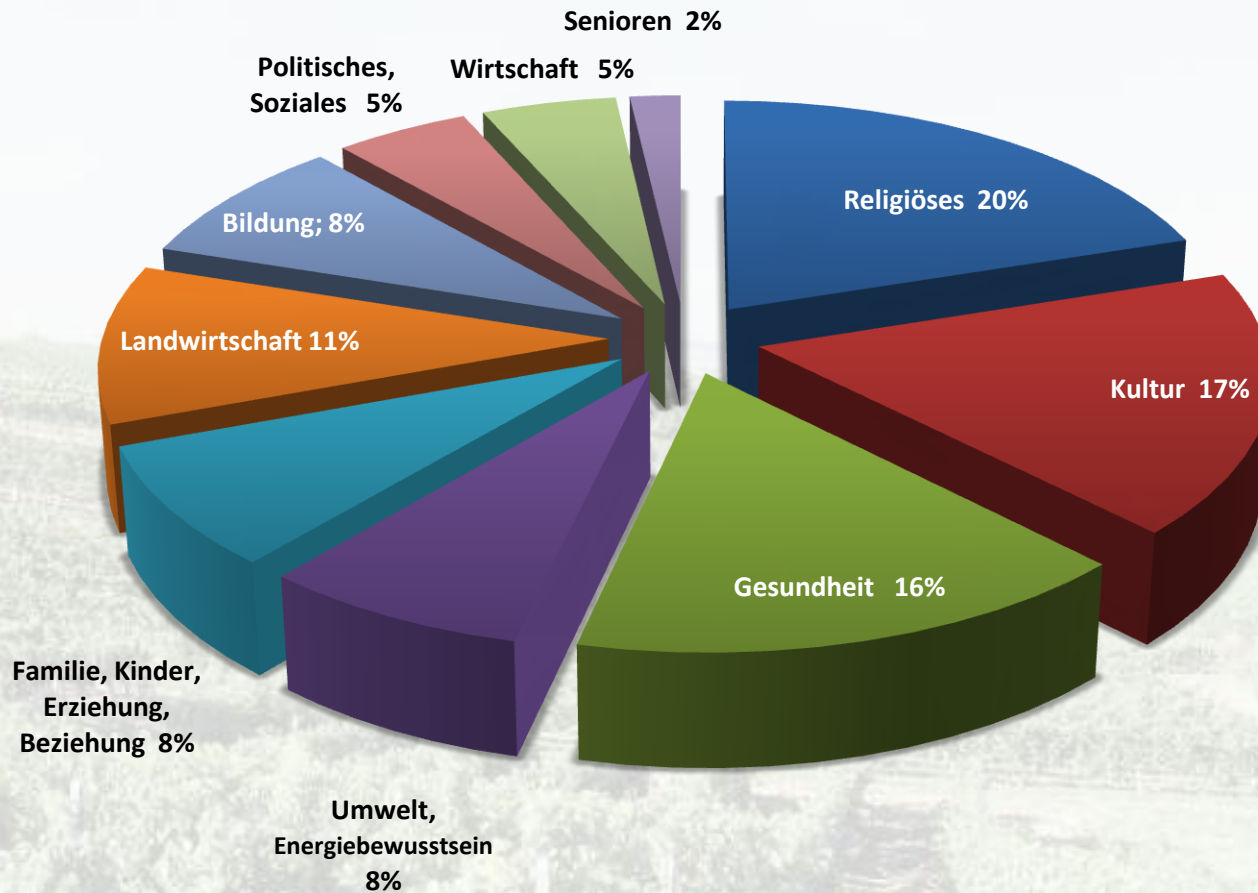

Bildungsveranstaltungen 2009

Lernende Region Weinviertel-Manhartsberg

Lernende Region

Regelmäßige, engagierte Zusammenarbeit
möglichst vieler Organisationen und
Menschen aus der Region,
um Bildungsprozesse anzuregen und zu
ermöglichen!

Katholische Frauenbewegung

Rotes Kreuz

Umweltberatung

Kaminski (Tattoo Messe)

Mercur Messen (Haus und Heim Baumesse)

Arge Bäuerinnen

BHW NÖ

BHW Retzbach

Frauen für Frauen

Gesundes NÖ

Wifi Mistelbach

MEB Institut

RIZ Hollabrunn

Sprachschule

VHS Urania

Bildungsangebot 2009 in der LEADER-Region Weinviertel-Manhartsberg

Anteil der Teilnehmer pro Kategorie in der LEADER-Region Weinviertel-Manhartsberg 2009

Anzahl der Teilnehmer pro Kategorie in der LEADER-Region Weinviertel-Manhartsberg 2009

Teilnehmer insgesamt im Jahr 2009