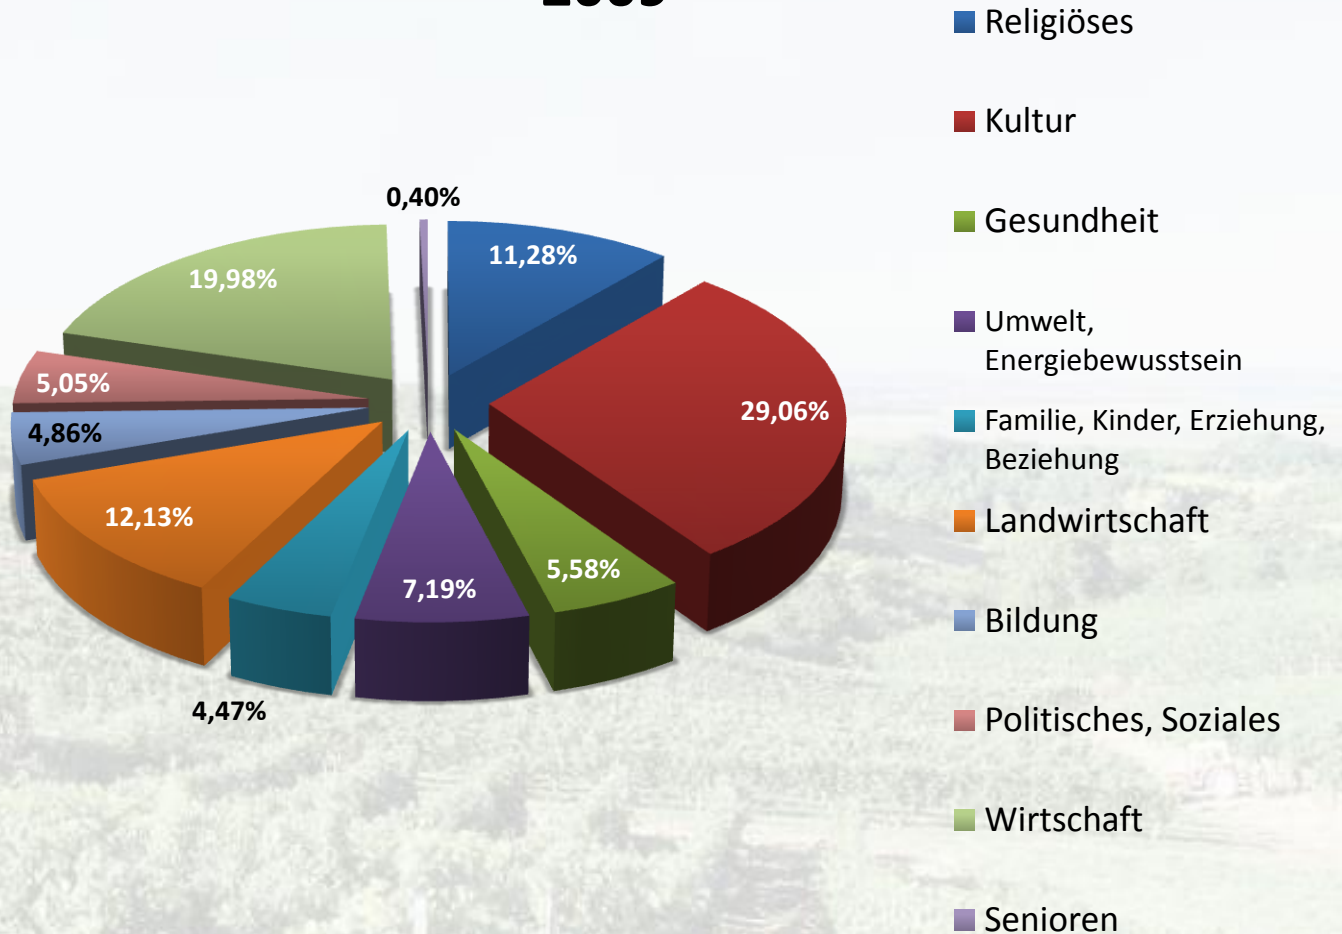

Bildungsveranstaltungen 2009

Lernende Region Weinviertel-Manhartsberg

Lernende Region

Regelmäßige, engagierte Zusammenarbeit
möglichst vieler Organisationen und
Menschen aus der Region,
um Bildungsprozesse anzuregen und zu
ermöglichen!

Katholische Frauenbewegung

Rotes Kreuz

Umweltberatung

Kaminski (Tattoo Messe)

Mercur Messen (Haus und Heim Baumesse)

Arge Bäuerinnen

BHW NÖ

BHW Retzbach

Frauen für Frauen

Gesundes NÖ

Wifi Mistelbach

MEB Institut

RIZ Hollabrunn

Sprachschule

VHS Urania

Bildungsangebot 2009 in der LEADER-Region Weinviertel-Manhartsberg

Anteil der Teilnehmer pro Kategorie in der LEADER-Region Weinviertel-Manhartsberg 2009

Anzahl der Teilnehmer pro Kategorie in der LEADER-Region Weinviertel-Manhartsberg 2009

Teilnehmer insgesamt im Jahr 2009